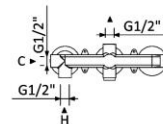

**SISTEMA EMBUTIDO DE DUCHE COM CHUVEIRO DE PAREDE Ø250 MM EM INOX E KIT DE CHUVEIRO MÃO ELO | LEAF**  
**CONCEALED SHOWER SET WITH INOX SHOWER HEAD Ø250 MM AND ELO HANDSHOWER SET**  
 167 572 1XX

**OPÇÃO: MANÍPULO 2**

**OPTION: LEVER 2**

167 572 2XX

**IMAGEM | IMAGE**

**DESENHO DIMENSIONAL | DIMENSIONAL DRAWING**

**ESPECIFICAÇÕES | SPECIFICATIONS**

**PT**

**Cartucho de discos cerâmicos 35 mm, com cold start BRUMA SmoothBreeze®**  
**Com elemento encastrável**  
**Chuveiro fixo 250 mm Inox (Opção: manípulo 2)**  
**Chuveiro de mão – Elo**  
**Bicha de chuveiro metálica – 150 cm**  
**Contém regulador de caudal 6l/min para o chuveiro de mão e chuveiro de teto**

**EN**

**BRUMA SmoothBreeze® Ceramic cartridge 35 mm with cold start**  
**With concealed body**  
**Inox Shower Head 250 mm (Option: lever 2)**  
**Handshower - Elo**  
**Metal shower hose – 150 cm**  
**Includes flow regulator 6 l/min for the handshower and shower head**