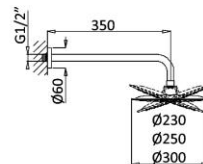

**SISTEMA EMBUTIDO DE DUCHE COM CHUVEIRO DE PAREDE Ø250 MM EM INOX E KIT DE CHUVEIRO MÃO ELO | LEAF**  
**CONCEALED SHOWER SET WITH INOX SHOWER HEAD Ø250 MM AND ELO HANDSHOWER SET**  
 167 572 1XX

**OPÇÃO: MANÍPULO 2**

**OPTION: LEVER 2**

167 572 2XX

**IMAGEM | IMAGE**

**DESENHO DIMENSIONAL | DIMENSIONAL DRAWING**

**ESPECIFICAÇÕES | SPECIFICATIONS**

**PT**

**Cartucho de discos cerâmicos 35 mm, com cold start BRUMA SmoothBreeze®**  
**Com elemento encastrável**  
**Chuveiro fixo 250 mm Inox (Opção: manípulo 2)**  
**Chuveiro de mão – Elo**  
**Bicha de chuveiro metálica – 150 cm**  
**Contém regulador de caudal 6l/min para o chuveiro de mão e chuveiro de teto**

**EN**

**BRUMA SmoothBreeze® Ceramic cartridge 35 mm with cold start**  
**With concealed body**  
**Inox Shower Head 250 mm (Option: lever 2)**  
**Handshower - Elo**  
**Metal shower hose – 150 cm**  
**Includes flow regulator 6 l/min for the handshower and shower head**