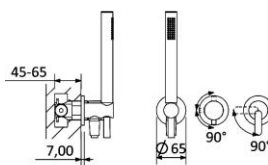

**SISTEMA EMBUTIDO DE DUCHE COM CHUVEIRO DE PAREDE Ø250 MM EM INOX E KIT DE CHUVEIRO MÃO ELO | LEAF**  
**CONCEALED SHOWER SET WITH INOX SHOWER HEAD Ø250 MM AND ELO HANDSHOWER SET**  
 167 572 1XX

**OPÇÃO: MANÍPULO 2**

**OPTION: LEVER 2**

167 572 2XX

**IMAGEM | IMAGE**

**DESENHO DIMENSIONAL | DIMENSIONAL DRAWING**

**ESPECIFICAÇÕES | SPECIFICATIONS**

**PT**

**Cartucho de discos cerâmicos 35 mm, com cold start BRUMA SmoothBreeze®**  
**Com elemento encastrável**  
**Chuveiro fixo 250 mm Inox (Opção: manípulo 2)**  
**Chuveiro de mão – Elo**  
**Bicha de chuveiro metálica – 150 cm**  
**Contém regulador de caudal 6l/min para o chuveiro de mão e chuveiro de teto**

**EN**

**BRUMA SmoothBreeze® Ceramic cartridge 35 mm with cold start**  
**With concealed body**  
**Inox Shower Head 250 mm (Option: lever 2)**  
**Handshower - Elo**  
**Metal shower hose – 150 cm**  
**Includes flow regulator 6 l/min for the handshower and shower head**