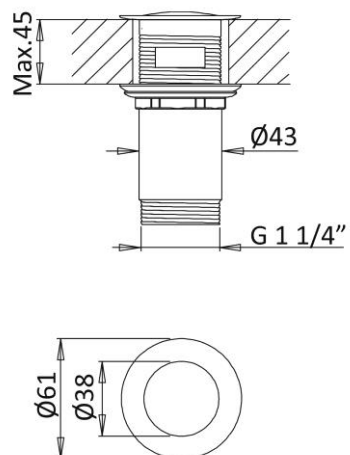

VÁLVULA CLIC-CLAC EM LATÃO 1 1/4" - LIZ|CORAL**BRASS PUSH-OPEN WASTE SET 1 1/4" – LIZ**

161 000 3xx

IMAGEM | IMAGE**DESENHO DIMENSIONAL | DIMENSIONAL DRAWING****ESPECIFICAÇÕES | SPECIFICATIONS****PT****Válvula Clic-Clac para Lavatório****EN****Push-Open Waste**